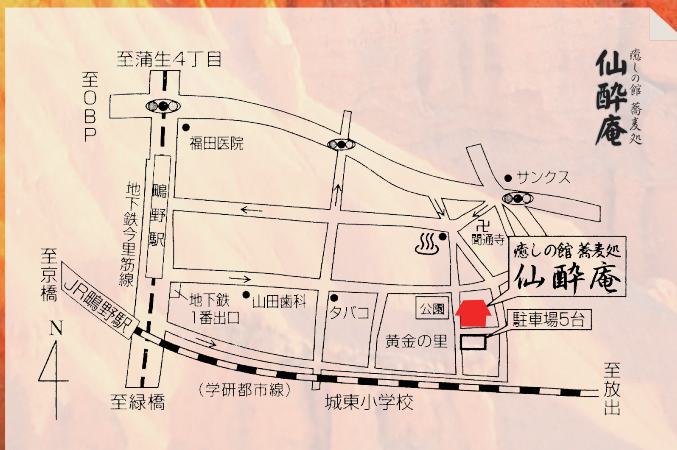

未来予想図Ⅱ

時の流れに身をまかせ

Let it go

他

癒しの館 蕎麦処 仙酔庵

¥ 2,000 (ワンドリンク、お菓子付き)

落語一席 笑福亭 喬若 きょうじやく
(篠笛演奏者)

大正琴演奏 KAON

お問い合わせ

仙酔庵 (06) 6961-1031

ギャラリーかしゆく (0728) 46-7667

当日開演前の食事を希望される方は
仙酔庵へ電話予約された方に限り、
先着20名様に当日17時よりお蕎麦の
注文を受付ます。

(コンサート開場まで食事可)